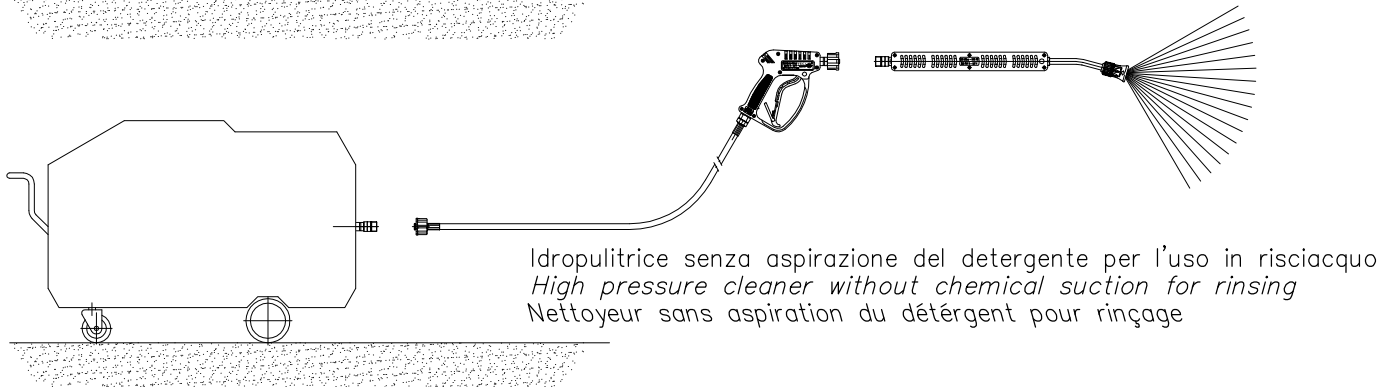

EQUIPAGGIAMENTI
TECNICI
LAVAGGIO

LANCIA SCHIUMA LS12 CON
ASPIRAZIONE ESTERNA
LS12 FOAM LANCES W/EXTERNAL
SUCTION + INJECTOR
LANCE A MOUSSE LS12-ASPIRATION DÉTÉRGENT
EXTERIEURE AVEC INJECTEUR

(I)	26/05/09
(GB)	4
(F)	
	10.9128.00

USO SU IDROPULITRICE DELLA LANCIA SCHIUMA LS12 CON ASPIRAZIONE ESTERNA + INIETTORE
LS12 FOAM LANCE W/EXTERNAL SUCTION + INJECTOR – USE ON HIGH PRESSURE CLEANER
LANCE A MOUSSE LS12 AVEC ASPIRATION DÉTÉRGENT EXTERIEURE + INJECTEUR – MONTAGE SUR UN NETTOYEUR